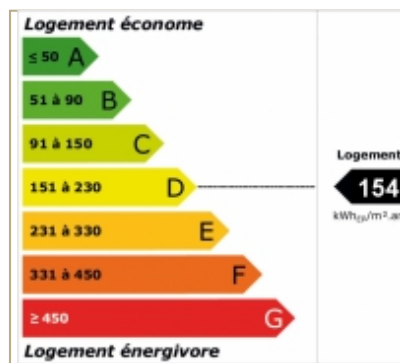

VOTRE AGENCE

IMMO'TEP

25, route de Toulouges Le Soler 66270

Tél : +33 (0)4 68 92 16 26

Mail : info@immotep66.com