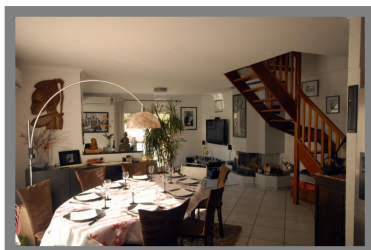

INFORMATIONS

Taxe Foncière	: 1 425 €

DESCRIPTION

LE SOLER : Dans quartier calme et résidentiel spacieuse villa d'architecte de 170m² habitable env. sur un terrain sans vis à vis et joliment arboré. Cette villa vous offre une cuisine entièrement équipée ouverte sur une séjour avec insert, 4 chambres, un bureau, une salle de bains ainsi qu'une salle d'eau. Construction de qualité sur une parcelle de 533m² avec piscine et forage. Produit à découvrir rapidement ! 364 000€ fai
Ref : 1647 Dpe : C

SURFACES

Surface habitable	: 170 m²
Surface du terrain	: 533 m²
Surface terrasse	: 30 m²