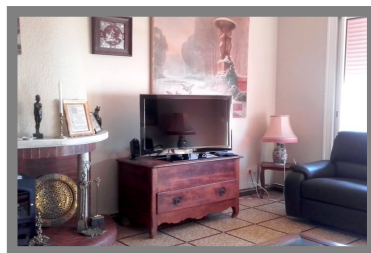

Immo' TEP

Transaction - Location - Gestion - Syndic

109 900 €

Appartement 4 pièces cosy

Ille-sur-Têt 66130

DESCRIPTIF

Année de construction	: 60
Nombre de pièces	: 4
Nombre de chambres	: 1
Nombre de salles de bain	: 1
Nombre de WC	: 1
Cuisine	: séparée - équipée
Chauffage	: électrique - individuel

SECTEUR

Exposition : SUD

INFORMATIONS

Taxe Foncière : 1 000 €

DESCRIPTION

Au centre du village, appartement composé d'un séjour, cuisine séparée, une grande chambre, sdb/wc, et deux grandes alcoves de 13m². Petite Copropriété sans charges dans le style ancien. Prévoir rafraichissements