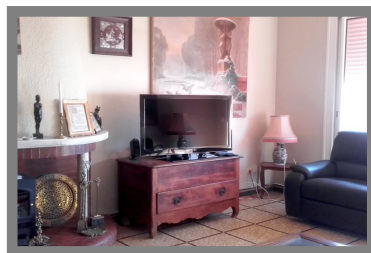

Immo' TEP

Transaction - Location - Gestion - Syndic

109 900 €

Appartement 4 pièces cosy

Ille-sur-Têt 66130

DESCRIPTIF

Année de construction	: 60
Nombre de pièces	: 4
Nombre de chambres	: 1
Nombre de salles de bain	: 1
Nombre de WC	: 1
Cuisine	: séparée - équipée
Chauffage	: électrique - individuel

SECTEUR

Exposition	: SUD
------------	-------

INFORMATIONS

Taxe Foncière	: 1 000 €
---------------	-----------

DESCRIPTION

Au centre du village, appartement composé d'un séjour, cuisine séparée, une grande chambre, sdb/wc, et deux grandes alcoves de 13m². Petite Copropriété sans charges dans le style ancien. Prévoir rafraichissements