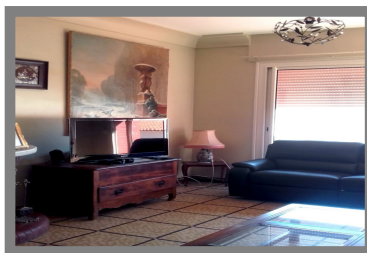

Immo' TEP

Transaction - Location - Gestion - Syndic

109 900 €

Appartement 4 pièces cosy

Ille-sur-Têt 66130

DESCRIPTIF

Année de construction	: 60
Nombre de pièces	: 4
Nombre de chambres	: 1
Nombre de salles de bain	: 1
Nombre de WC	: 1
Cuisine	: séparée - équipée
Chauffage	: électrique - individuel

SECTEUR

Exposition	: SUD
------------	-------

INFORMATIONS

Taxe Foncière	: 1 000 €
---------------	-----------

DESCRIPTION

Au centre du village, appartement composé d'un séjour, cuisine séparée, une grande chambre, sdb/wc, et deux grandes alcoves de 13m². Petite Copropriété sans charges dans le style ancien. Prévoir rafraichissements