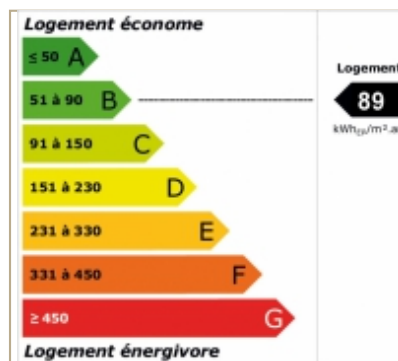

VOTRE AGENCE

IMMO'TEP

25, route de Toulouges Le Soler 66270

Tél : +33 (0)4 68 92 16 26

Mail : info@immotep66.com