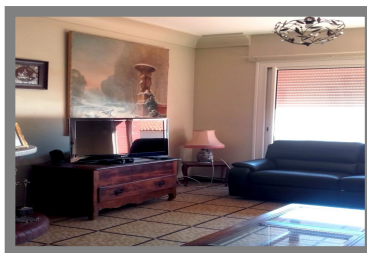

Immo' TEP

Transaction - Location - Gestion - Syndic

109 900 €

Appartement 4 pièces cosy

Ille-sur-Têt 66130

DESCRIPTIF

Année de construction	: 60
Nombre de pièces	: 4
Nombre de chambres	: 1
Nombre de salles de bain	: 1
Nombre de WC	: 1
Cuisine	: séparée - équipée
Chauffage	: électrique - individuel

SECTEUR

Exposition : SUD

INFORMATIONS

Taxe Foncière : 1 000 €

DESCRIPTION

Au centre du village, appartement composé d'un séjour, cuisine séparée, une grande chambre, sdb/wc, et deux grandes alcoves de 13m². Petite Copropriété sans charges dans le style ancien. Prévoir rafraichissements